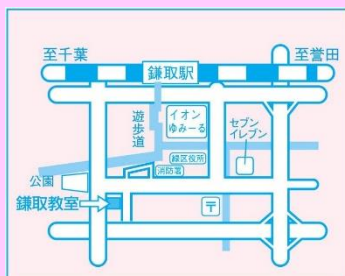

◎以下の2会場は、午前午後で2回実施します！

午前の部 (9:00~10:50) 午後の部 (13:00~14:50)

※午前・午後とも同じ内容となります。

誉田進学塾 鎌取教室
〒266-0031
千葉市緑区おゆみ野
3-31-8
Tel. 043-292-6830
Fax. 043-292-6835

誉田進学塾 **ism** ユーカリが丘
〒285-0859
佐倉市南ユーカリが丘 14-2
Tel. 043-460-0012
Fax. 043-460-0013