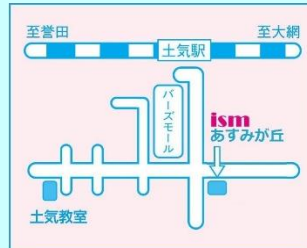

お問い合わせ・お申し込みは誉田進学塾各校舎まで！

●開催日 **6月5日(日)**

●開催会場・時間

◎午前の部 (9:00~10:50)

誉田進学塾 土気教室
〒267-0066
千葉市緑区あすみが丘
3-50-1
Tel. 043-226-5611
Fax. 043-226-5612

誉田進学塾 **ism** 誉田
〒266-0005
千葉市緑区誉田町 2-7
Tel. 043-292-2603
Fax. 043-292-1921

誉田進学塾 **ism** ちはら台
〒290-0141
市原市ちはら台東 4-11-14
Tel. 0436-50-5161
Fax. 0436-50-5162

誉田進学塾 **ism** 大網
〒299-3251
大網白里市大網 13-4
高山ビル A 棟
Tel. 0475-72-6556
Fax. 0475-72-6400

誉田進学塾 **ism** おゆみ野
〒266-0033
千葉市緑区おゆみ野南 2-9-4
Tel. 043-300-4600
Fax. 043-300-4610

誉田進学塾 **ism** 本納
〒299-4114
千葉県茂原市本納 2395-7
Tel. 0475-44-5331
Fax. 0475-44-5332

誉田進学塾 **ism** あすみが丘
〒267-0066
千葉市緑区あすみが丘 2-1-4
Tel. 043-312-7290
Fax. 043-312-7297

◎以下の2会場は、午前午後で2回実施します！

午前の部 (9:00~10:50) 午後の部 (13:00~14:50)

※午前・午後とも同じ内容となります。

誉田進学塾 鎌取教室
〒266-0031
千葉市緑区おゆみ野
3-31-8
Tel. 043-292-6830
Fax. 043-292-6835

誉田進学塾 **ism** ユーカリが丘
〒285-0859
佐倉市南ユーカリが丘 14-2
Tel. 043-460-0012
Fax. 043-460-0013

誉田進学塾グループ本部事務局 / 鎌取教室 TEL : 043-292-6830 FAX : 043-292-6835
Web Site : <http://www.jasmec.co.jp/> 誉田進学塾グループ本部事務局 / 鎌取教室