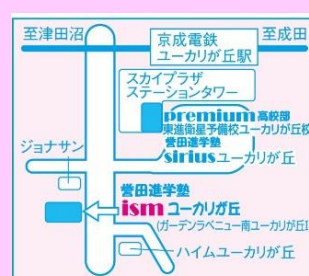

誉田進学塾グループ本部事務局 / 鎌取教室 TEL : 043-292-6830 FAX : 043-292-6835
Web Site : <http://www.jasmec.co.jp/> 誉田進学塾グループ本部事務局 / 鎌取教室