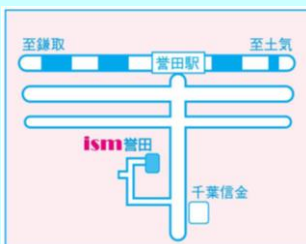

◆各学校の合格力を徹底比較！

進学した学校の出口（大学合格実績）はどのくらい違うのか、詳細なデータを元にご紹介します。入口（入試の際の偏差値）だけでなく、出口にも注目することで、各学校のイメージが変わるかもしれません。

◆学校と入試レベルを徹底比較！

学校の指導と入試で求められるレベルにはどれだけの差があるのか。そして、その差を埋めるために菅田進学塾でどのような指導をしているのかをご紹介します。入試で求められる力にたどり着くための菅田進学塾の指導メソッドを是非、お聞きください。

日時などの詳細は裏面をチェック！

お問い合わせ・お申し込みは誉田進学塾各校舎まで！

●開催日 **6月5日(日)**

●開催会場・時間

◎午前の部 (9:00~10:50)

誉田進学塾 土気教室
〒267-0066
千葉市緑区あすみが丘
3-50-1
Tel. 043-226-5611
Fax. 043-226-5612

誉田進学塾 **ism** 誉田
〒266-0005
千葉市緑区誉田町 2-7
Tel. 043-292-2603
Fax. 043-292-1921