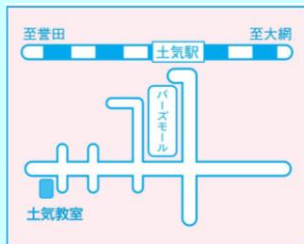

◆各学校の合格力を徹底比較！

進学した学校の出口（大学合格実績）はどのくらい違うのか、詳細なデータを元にご紹介します。入口（入試の際の偏差値）だけでなく、出口にも注目することで、各学校のイメージが変わるかもしれません。

◆学校と入試レベルを徹底比較！

学校の指導と入試で求められるレベルにはどれだけの差があるのか。そして、その差を埋めるために菅田進学塾でどのような指導をしているのかをご紹介します。入試で求められる力にたどり着くための菅田進学塾の指導メソッドを是非、お聞きください。

日時などの詳細は裏面をチェック！

お問い合わせ・お申し込みは誉田進学塾各校舎まで！

●開催日 **6月5日(日)**

●開催会場・時間

◎午前の部 (9:00~10:50)

誉田進学塾 土気教室
〒267-0066
千葉市緑区あすみが丘
3-50-1
Tel. 043-226-5611
Fax. 043-226-5612

誉田進学塾 **ism** 誉田
〒266-0005
千葉市緑区誉田町 2-7
Tel. 043-292-2603
Fax. 043-292-1921