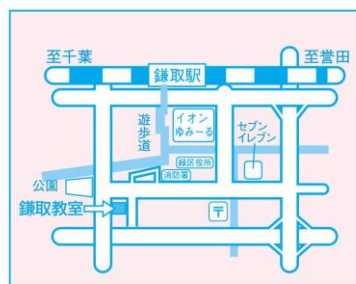

◆鎌取教室

043-292-6830