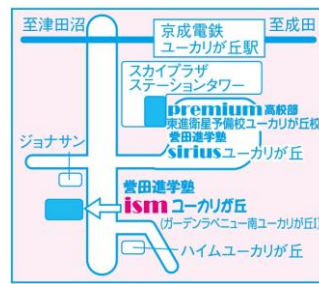

## ◆保護者様のご参加も大歓迎！

全国統一小学生テストでは、算数の出来が全体の成績を左右するといっても過言ではありません。今回、過去の全国統一小学生テストの問題を、誉田進学塾の算数・数学科専任スタッフが徹底分析。問題の傾向や大問毎の問題の特徴をお伝えするとともに、単にヤマをはるのではなく、今後の学習につながる考え方をお伝えします。特に「算数の得点に差がつく問題」、つまり「勝負問題」にどうアプローチしていくかを、問題の解説を通してお伝えしていきます。この授業を受けて自分の勉強に活かしていけば、間違いなくテスト当日の得点力UPにつながります！ ぜひ、この機会にご参加ください！

★当日の持ち物：筆記用具

★申込方法：誉田進学塾 Web Site、電話、窓口

※保護者の方は入退出自由ですのでお気軽にご参加ください。

※校舎に駐車場はございません。公共交通機関や近隣のコインパーキングのご利用をお願いいたします。

◆鎌取教室

043-292-6830

◆ism あずみが丘

043-312-7290