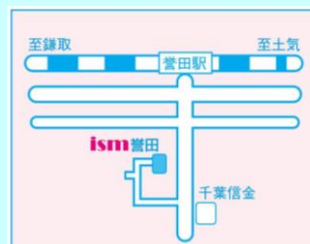

誉田進学塾 ism 誉田
〒266-0005
千葉市緑区誉田町
2-7
Tel. 043-292-2603
Fax. 043-292-1921