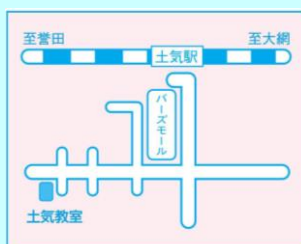

11月1日(日) 10:30~12:10
 (全国统一中学生テストの終了時刻は12:30となります)

●開催会場

誉田進学塾 全教室

誉田進学塾 鎌取教室
 〒266-0031
 千葉市緑区おゆみ野
 3-31-8
 Tel. 043-292-6830
 Fax. 043-292-6835

誉田進学塾 土気教室
 〒267-0066
 千葉市緑区あすみが丘
 3-50-1
 Tel. 043-226-5611
 Fax. 043-226-5612