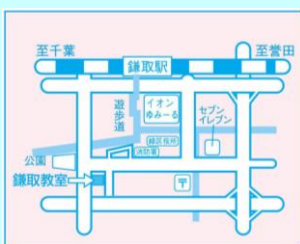

11月1日(日) 10:30~12:10
 (全国统一中学生テストの終了時刻は12:30となります)

●開催会場

誉田進学塾 全教室

誉田進学塾 鎌取教室
 〒266-0031
 千葉市緑区おゆみ野
 3-31-8
 Tel. 043-292-6830
 Fax. 043-292-6835

誉田進学塾 土気教室
 〒267-0066
 千葉市緑区あすみが丘
 3-50-1
 Tel. 043-226-5611
 Fax. 043-226-5612