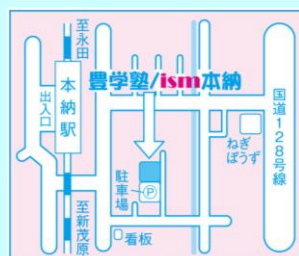

誉田進学塾 豊学塾/ism 本納
〒299-4114
千葉県茂原市本納 2395-7
Tel. 0475-44-5331
Fax. 0475-44-5332