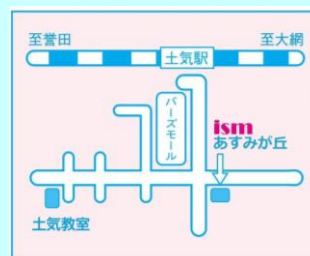

誉田進学塾 ism あすみが丘
〒267-0066
千葉市緑区あすみが丘 2-1-4
Tel. 043-312-7290
Fax. 043-312-7297