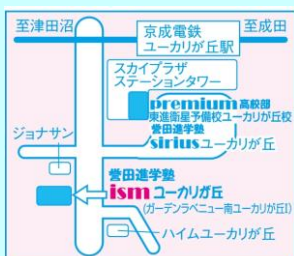

誉田進学塾 ism ユーカリが丘
〒285-0859
佐倉市南ユーカリが丘 14-2
Tel. 043-460-0012
Fax. 043-460-0013