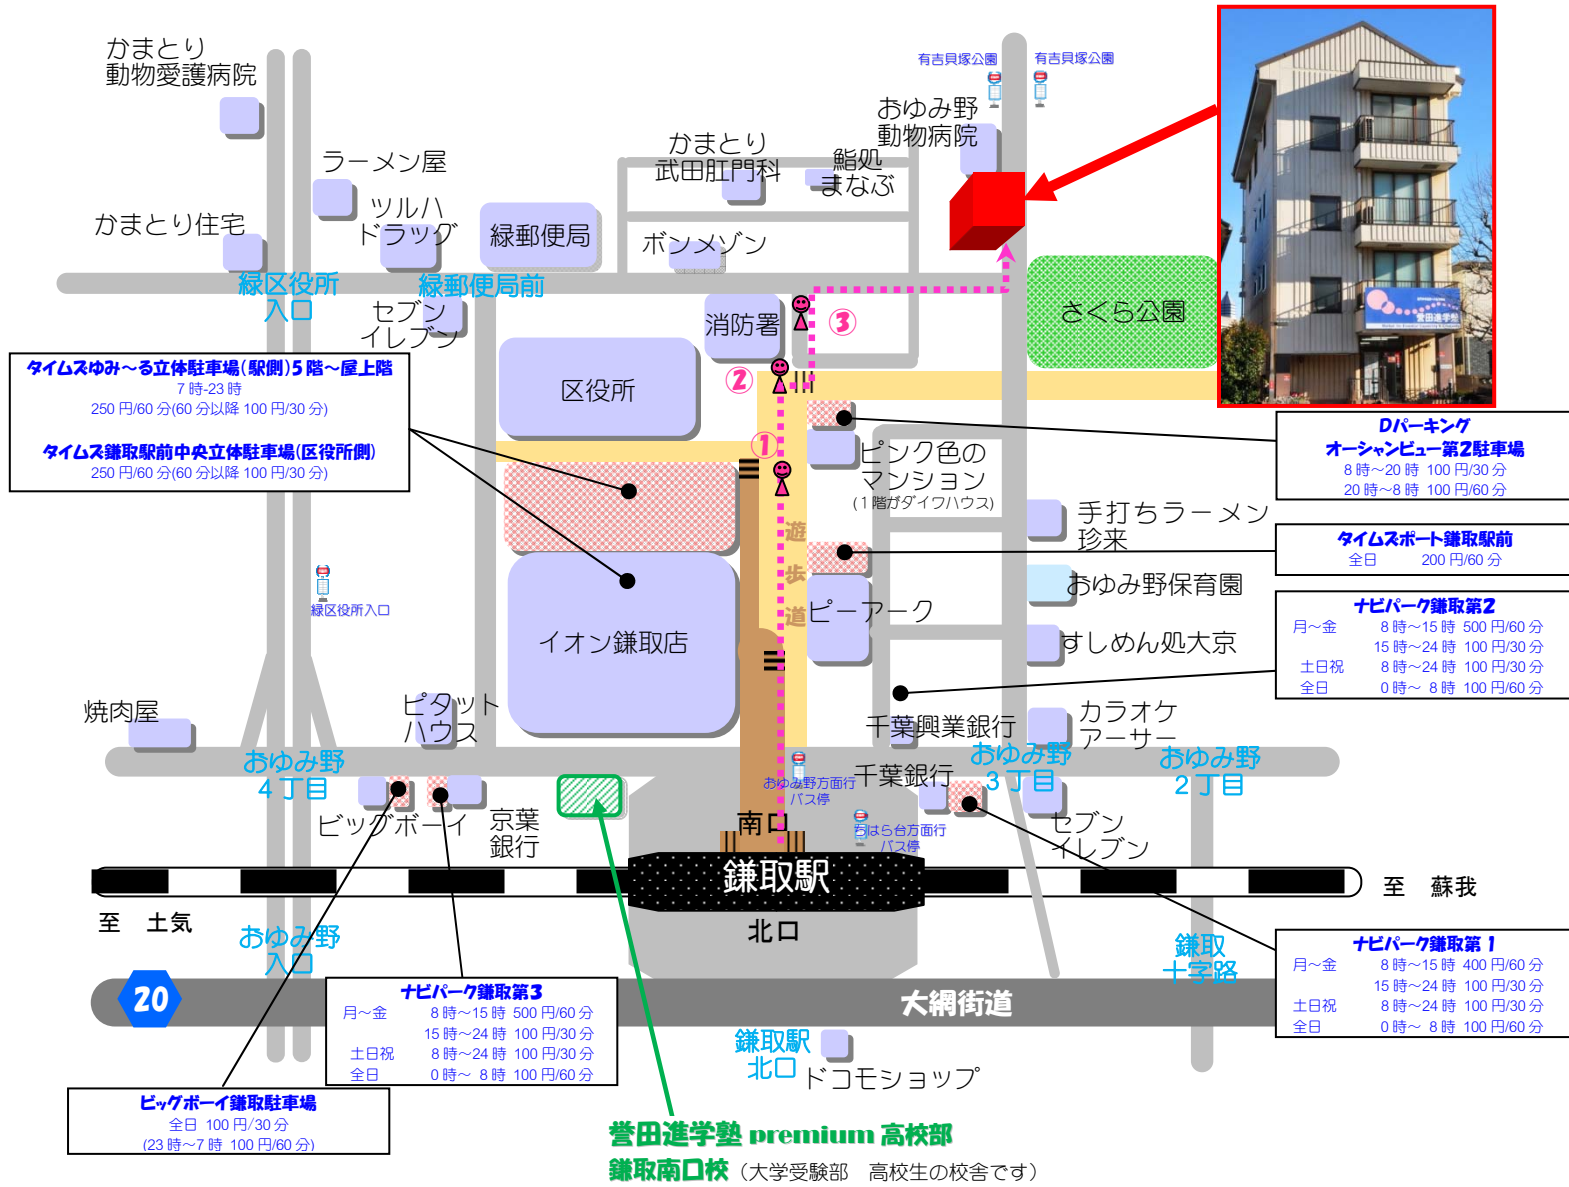

誉田進学塾 鎌取教室 案内図

誉田進学塾本部 鎌取教室/sirius 鎌取

鎌取駅からの道順 (徒歩)

① 鎌取駅改札を出て南口方面歩道橋をイオン鎌取店を左手に見ながら直進。歩道橋の階段を下りて駐輪場を直進していきます。左側の区役所の建物、右側のピンクのダイワハウビルが目印です。

② 駐輪場が途切れたら、前方右手にある小さな階段を上って左手が消防署、右手が月極駐車場の通りにでます。その道を直進し、車道に出たら右に曲がります。4階建の建物が塾です。

③ 駐車場沿いを直進していき、左に曲がって横断歩道をわたると当塾に到着です。

【車利用の場合】

校舎付近での長時間停車は一般車両の妨げになります。お迎えの際は、別の場所でお待ち合わせいただくなどして校舎前だけに集中しないよう分散駐車にご協力ください。長時間の駐車の場合は駅付近のコインパーキングをご利用ください。

【バス利用の場合】

おゆみ野駅方面から おゆみ野駅経由鎌取駅行に乗車 バス停「有吉貝塚公園」下車すぐ