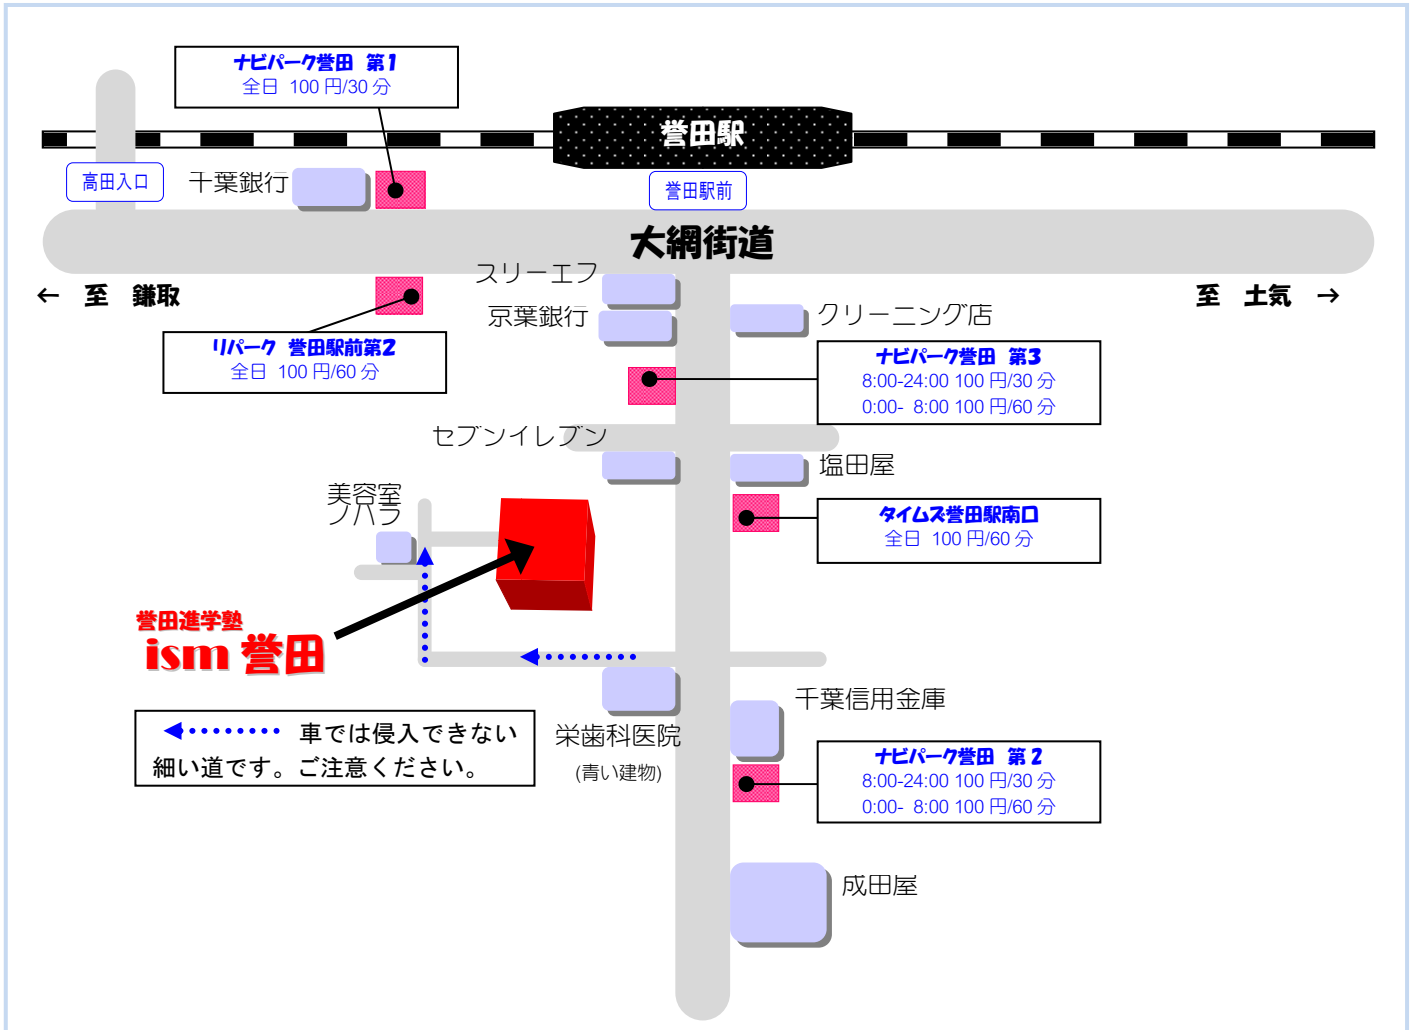

イズム 菅田進学塾 ism菅田 案内図

菅田進学塾 ism 菅田
〒266-0005 千葉市緑区菅田町 2-7
TEL: 043-292-2603

【電車利用の場合】 JR 外房線 菅田駅下車 徒歩 約3分

1. 南口に出て、横断歩道を渡り、直進
2. 青い建物[栄(さかえ)歯科医院]が見えたら右折
3. 道なりに行き、カット&パーマ ノハラを右折、つきあたりの建物

【車利用の場合】

茂原(旧外房有料道路利用)・土気/大網(大網街道)→菅田

1. (外房道路経由の場合) 菅田 IC で降り、大網街道を右折。
2. 大網街道を直進し、信号(菅田駅前)を左折

※栄歯科医院[青い建物]から入る道は車が進入できない細い道です。

長時間の駐車の場合は駅付近のコインパーキングをご利用ください。