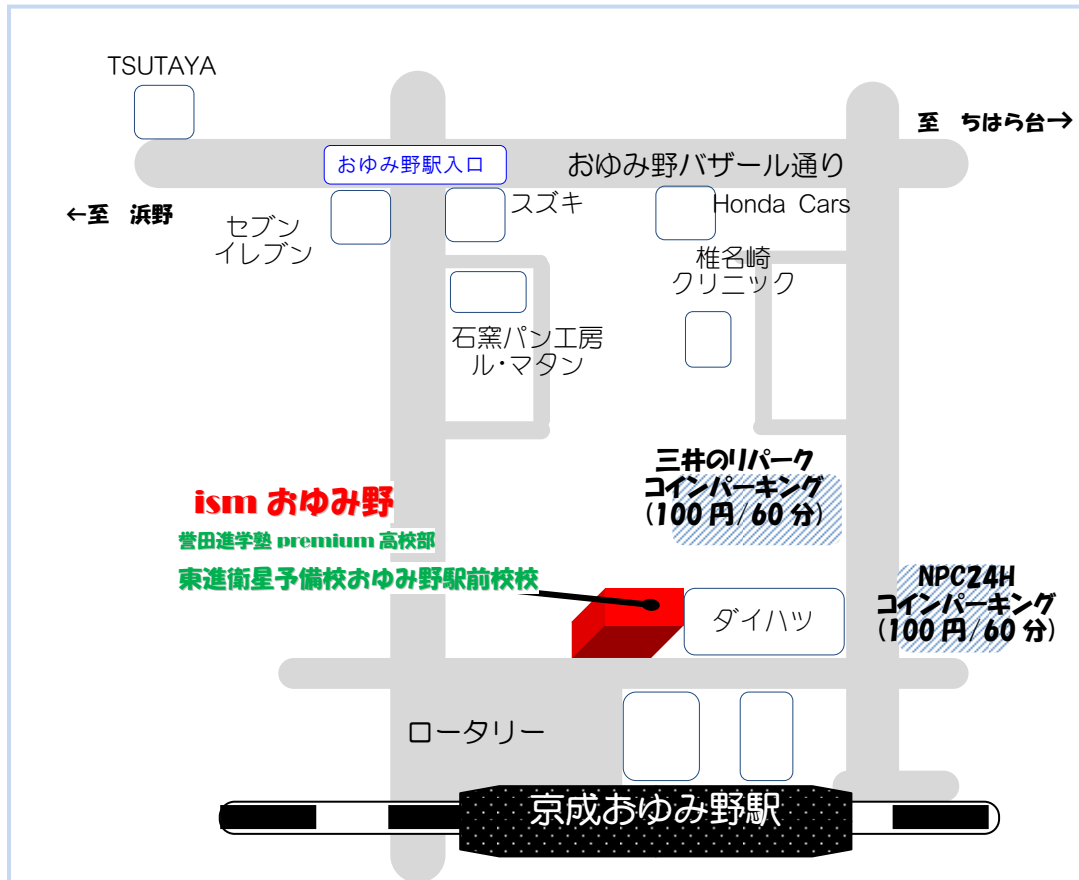

イズム 営田進学塾 ismおゆみ野 案内図

営田進学塾 ism おゆみ野

〒266-0033 千葉市緑区おゆみ野南 2-9-4

TEL: 043-400-4600

【車利用の場合】

校舎付近での長時間停車は一般車両の妨げになります。お迎えの際は、別の場所でお待ち合わせいただくなどして校舎前だけに集中しないよう分散駐車にご協力ください。

長時間の駐車の場合は駅付近のコインパーキングをご利用ください。

【電車利用の場合】

京成おゆみ野駅前徒歩すぐ。

JR 鎌取駅下車後、おゆみ野駅行きまたはイオンタウンおゆみ野行き

バス停「おゆみ野駅」下車すぐ