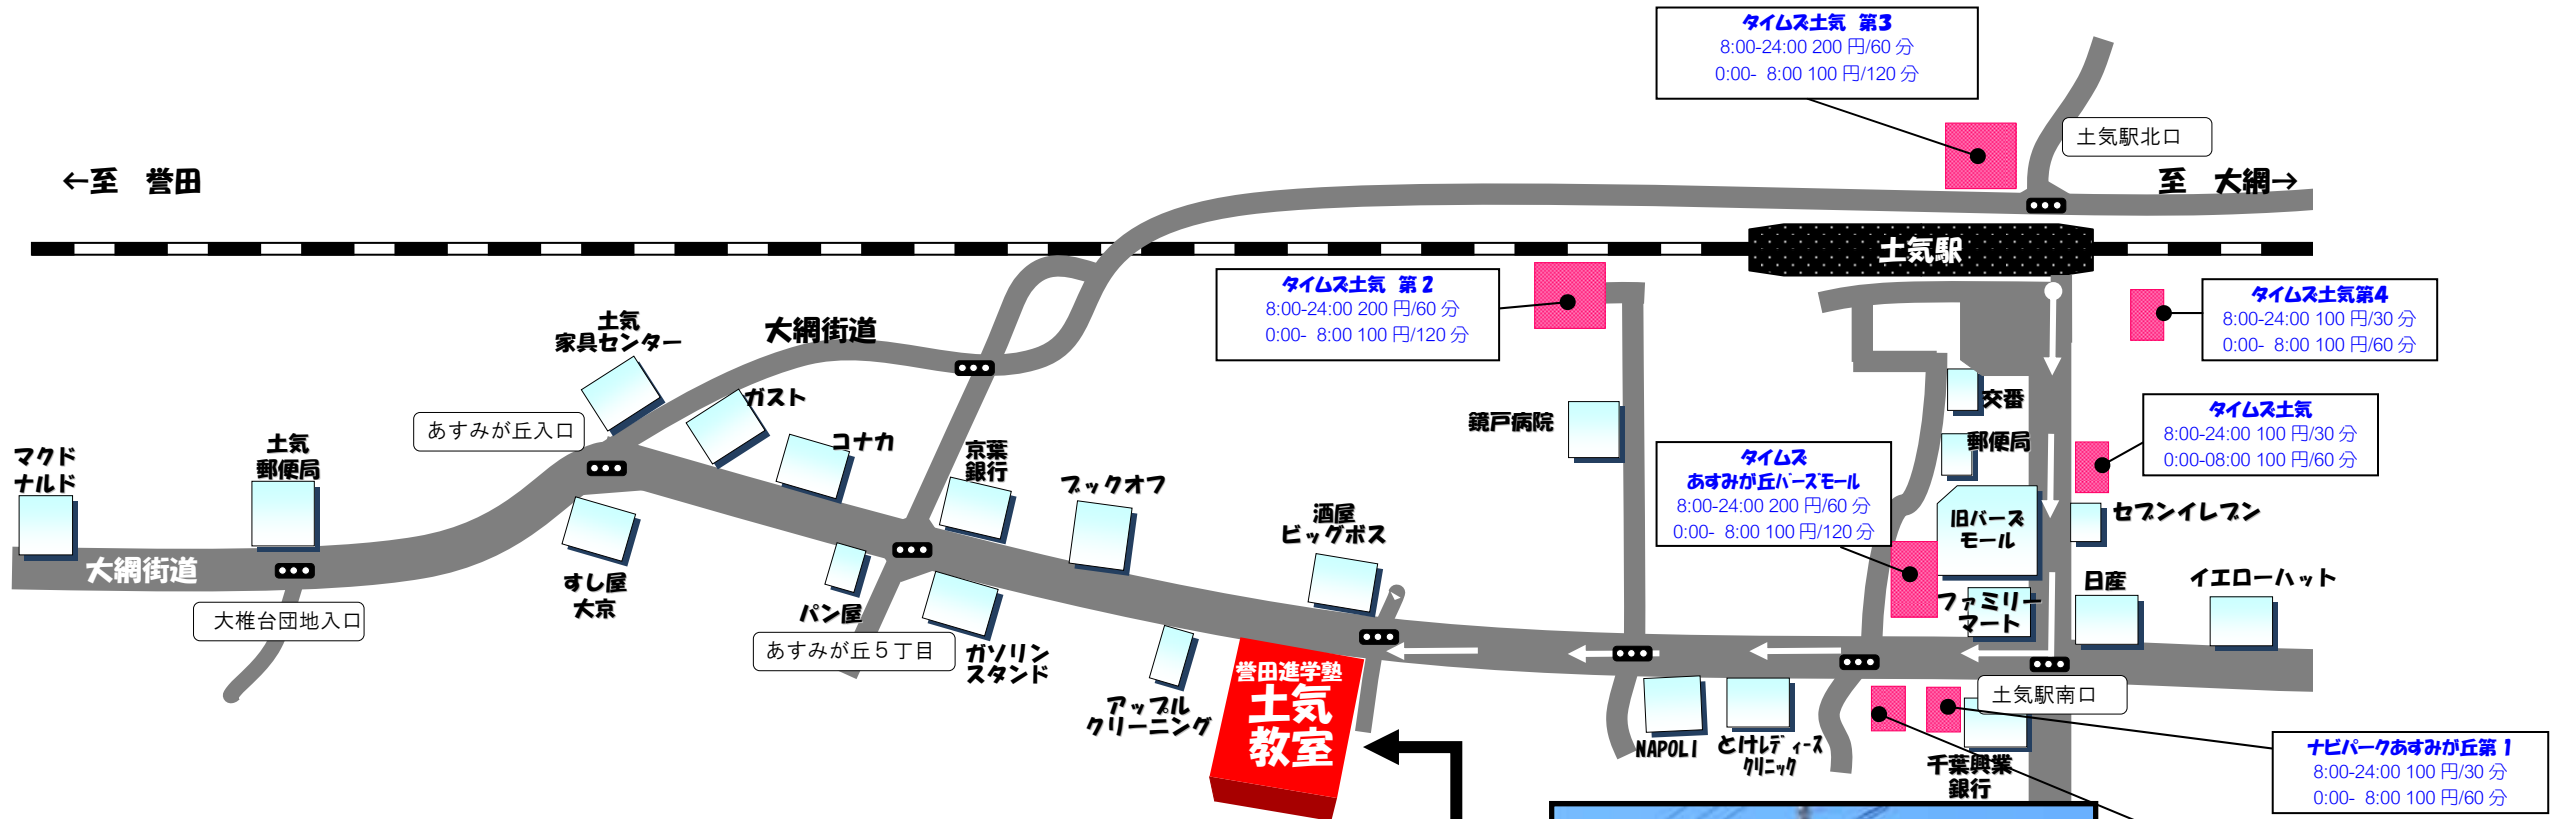

誉田進学塾 土気教室 案内図

電車をご利用の場合

千葉駅（外房線下り 20分）⇒土気駅⇒土気駅南口から徒歩 約10分

車送迎の場合

校舎付近での長時間停車は一般車両の妨げになります。お迎えの際は、別の場所でお待ち合わせいただくなどして校舎前だけに集中しないよう分散駐車にご協力ください。

家が遠いなどの事情でやむをえず下校を待つ場合は、校舎から少し離れたところで待機していただきますようご協力よろしくお願いいたします。長時間の駐車の場合は駅付近のコインパーキングをご利用ください。

※隣の月極駐車場はご利用いただけませんので、ご配慮くださいますようお願いいたします。

誉田進学塾 土気教室

〒267-0066

千葉市緑区あすみが丘 3-50-1

Tel 043-226-5611 Fax 043-226-5612