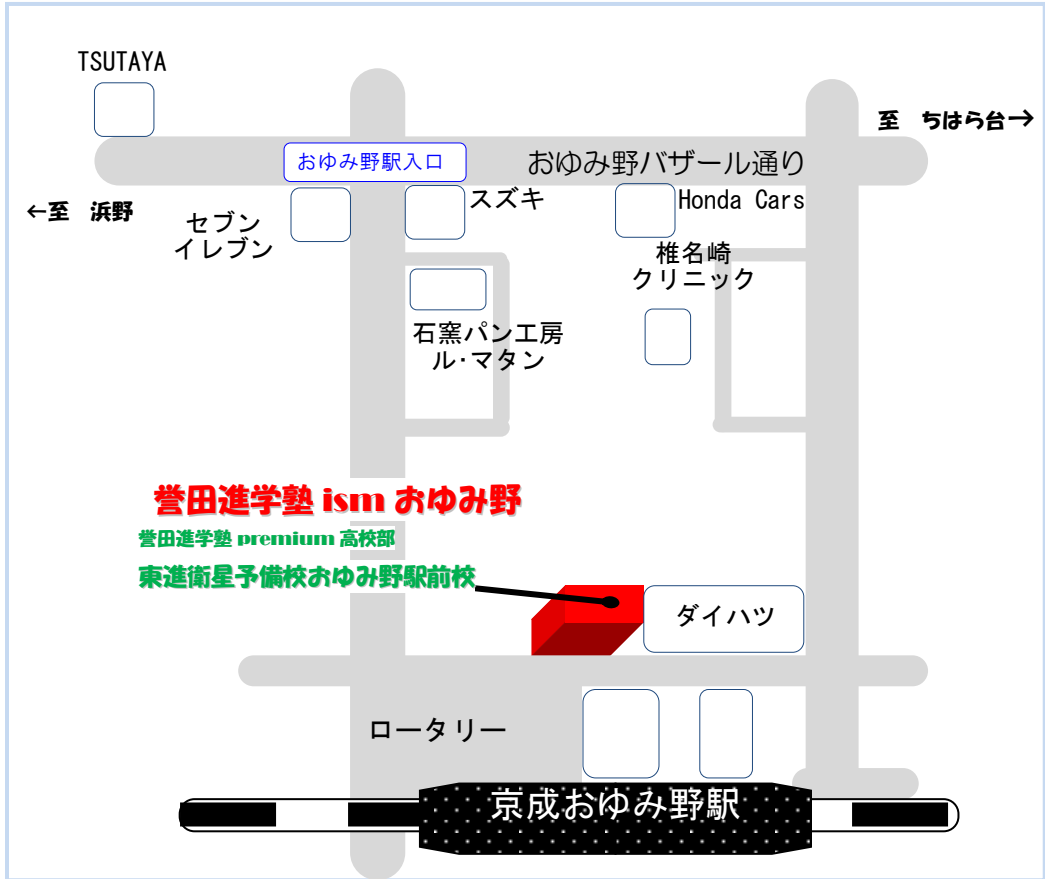

# 誉田進学塾 ism おゆみ野 案内図

誉田進学塾 **ism** おゆみ野  
〒266-0033 千葉市緑区おゆみ野南 2-9-4  
TEL:043-300-4600

## 【車利用の場合】

校舎付近での長時間停車は一般車両の妨げになります。お迎えの際は、別の場所でお待ち合わせいただくなどして校舎前だけに集中しないよう分散駐車にご協力ください。

## 【電車利用の場合】

京成おゆみ野駅前徒歩すぐ。

JR 鎌取駅下車後、おゆみ野駅行きまたはイオンタウンおゆみ野行きのバスに乗り、バス停「おゆみ野駅」下車。徒歩すぐ。